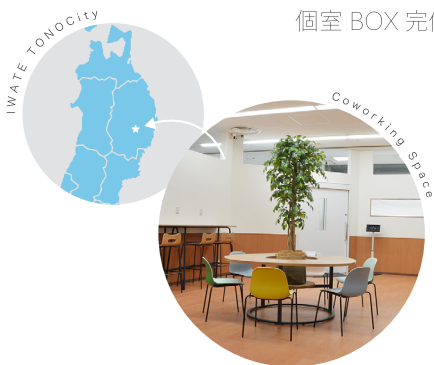

遠野駅から徒歩3分の  
ショッピングセンター「とぴあ」内に  
コワーキングスペースが登場

木目のぬくもり溢れる空間で  
くつろぎながら作業ができます

ビジネスに、勉強、交流の空間に  
ぜひご利用ください

オープンスペース、会議室、  
個室BOX完備

## WORK 茶房 PEOPLE

Coworking Space

株式会社ひーふる 遠野事業所

〒028-0522 岩手県遠野市新穀町1-11  
遠野ショッピングセンターとぴあ内1階  
☎0198-63-3030

- 📍 遠野駅から徒歩3分
- 🛒 ショッピングセンターとぴあではお買い物、お食事、市役所等様々な店舗がございます
- 🚗 お車の方とはぴあ駐車場をご利用ください

🌐 HP

📍 Map

## WORK 茶房 PEOPLE

Coworking Space

# 人と仕事と自由が集まる。

**会議室**  
Conference room

最大10名が入れ、会議や小さなセミナーにオススメ。

**個室 BOX**  
Private Box

周りの音を気にせず集中したい、電話やWEB会議にオススメ。

**A** 会議室・個室 BOX 専用ドリンクコーナー

**B** オープンスペース 専用ドリンクコーナー

**出入口**  
Entrance  
とびあ 1F  
佐々木菓子店横