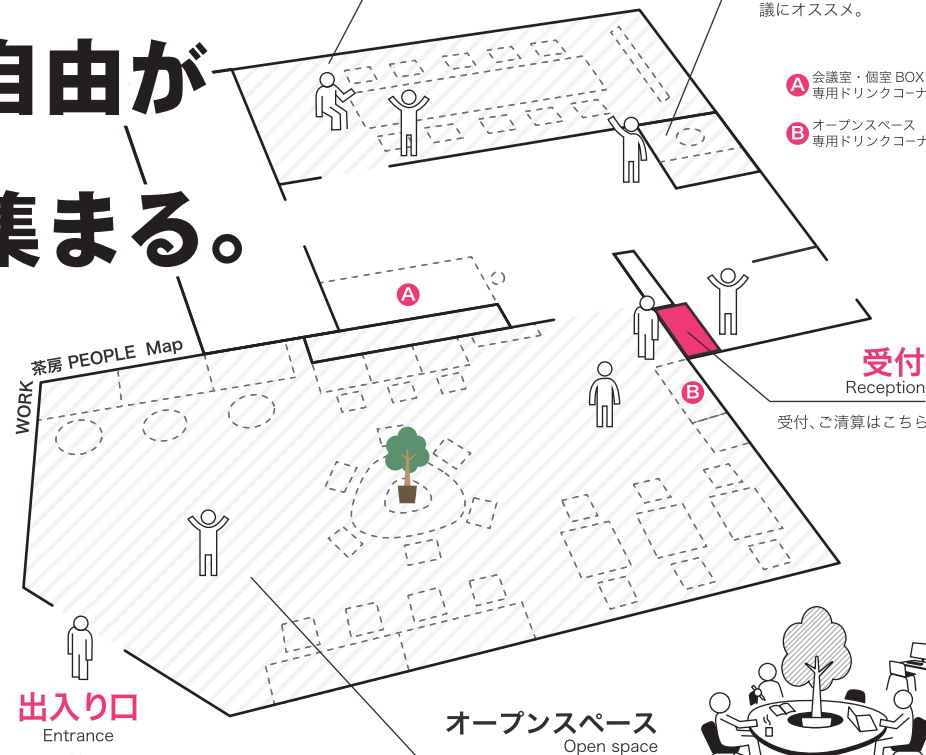

# 人と仕事と自由が集まる。

**会議室**  
Conference room

最大10名が入れ、会議や小さなセミナーにオススメ。

**個室 BOX**  
Private Box

周りの音を気にせず集中したい、電話やWEB会議にオススメ。

**A** 会議室・個室 BOX 専用ドリンクコーナー

**B** オープンスペース 専用ドリンクコーナー

**出入口**  
Entrance  
とびあ 1F  
佐々木菓子店横

**オープンスペース**  
Open space

仕事やPC作業、勉強など。広い空間でそれぞれのスタイル使い方ができます。

**受付**  
Reception

受付、ご清算是こちら